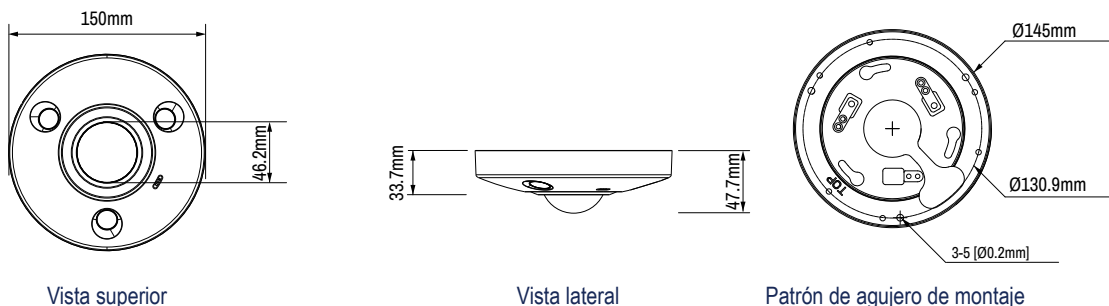

Dimensiones

Especificaciones